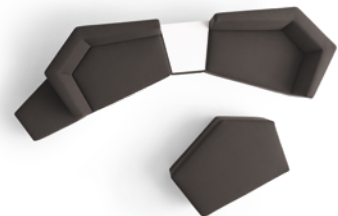

Die Frage ist nicht, was dieses Möbel kann. Die Frage ist vielmehr, welche Gestaltungslösungen ein Büroflur, eine Lobby, eine Empfangshalle oder eine Bürolandschaft braucht. Sitzgruppen? Raum für Besprechungen? Denkerzellen? Ruheplätze für die Pause zwischendurch? Eine Wartezone für Besucher? All das – und noch viel mehr – steckt in Scope.

The question is not what this furniture can do. The real question is what design solutions an office hallway, a lobby, a reception hall or an office landscape needs. Seating groups? Space for meetings? Think-tanks? Resting places during breaks? A waiting zone for visitors? All this – and much more besides – is to be found in Scope.