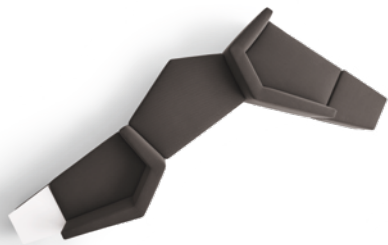

Die Frage ist nicht, was dieses Möbel kann. Die Frage ist vielmehr, welche Gestaltungslösungen ein Büroflur, eine Lobby, eine Empfangshalle oder eine Bürolandschaft braucht. Sitzgruppen? Raum für Besprechungen? Denkerzellen? Ruheplätze für die Pause zwischendurch? Eine Wartezone für Besucher? All das – und noch viel mehr – steckt in Scope.

The question is not what this furniture can do. The real question is what design solutions an office hallway, a lobby, a reception hall or an office landscape needs. Seating groups? Space for meetings? Think-tanks? Resting places during breaks? A waiting zone for visitors? All this – and much more besides – is to be found in Scope.